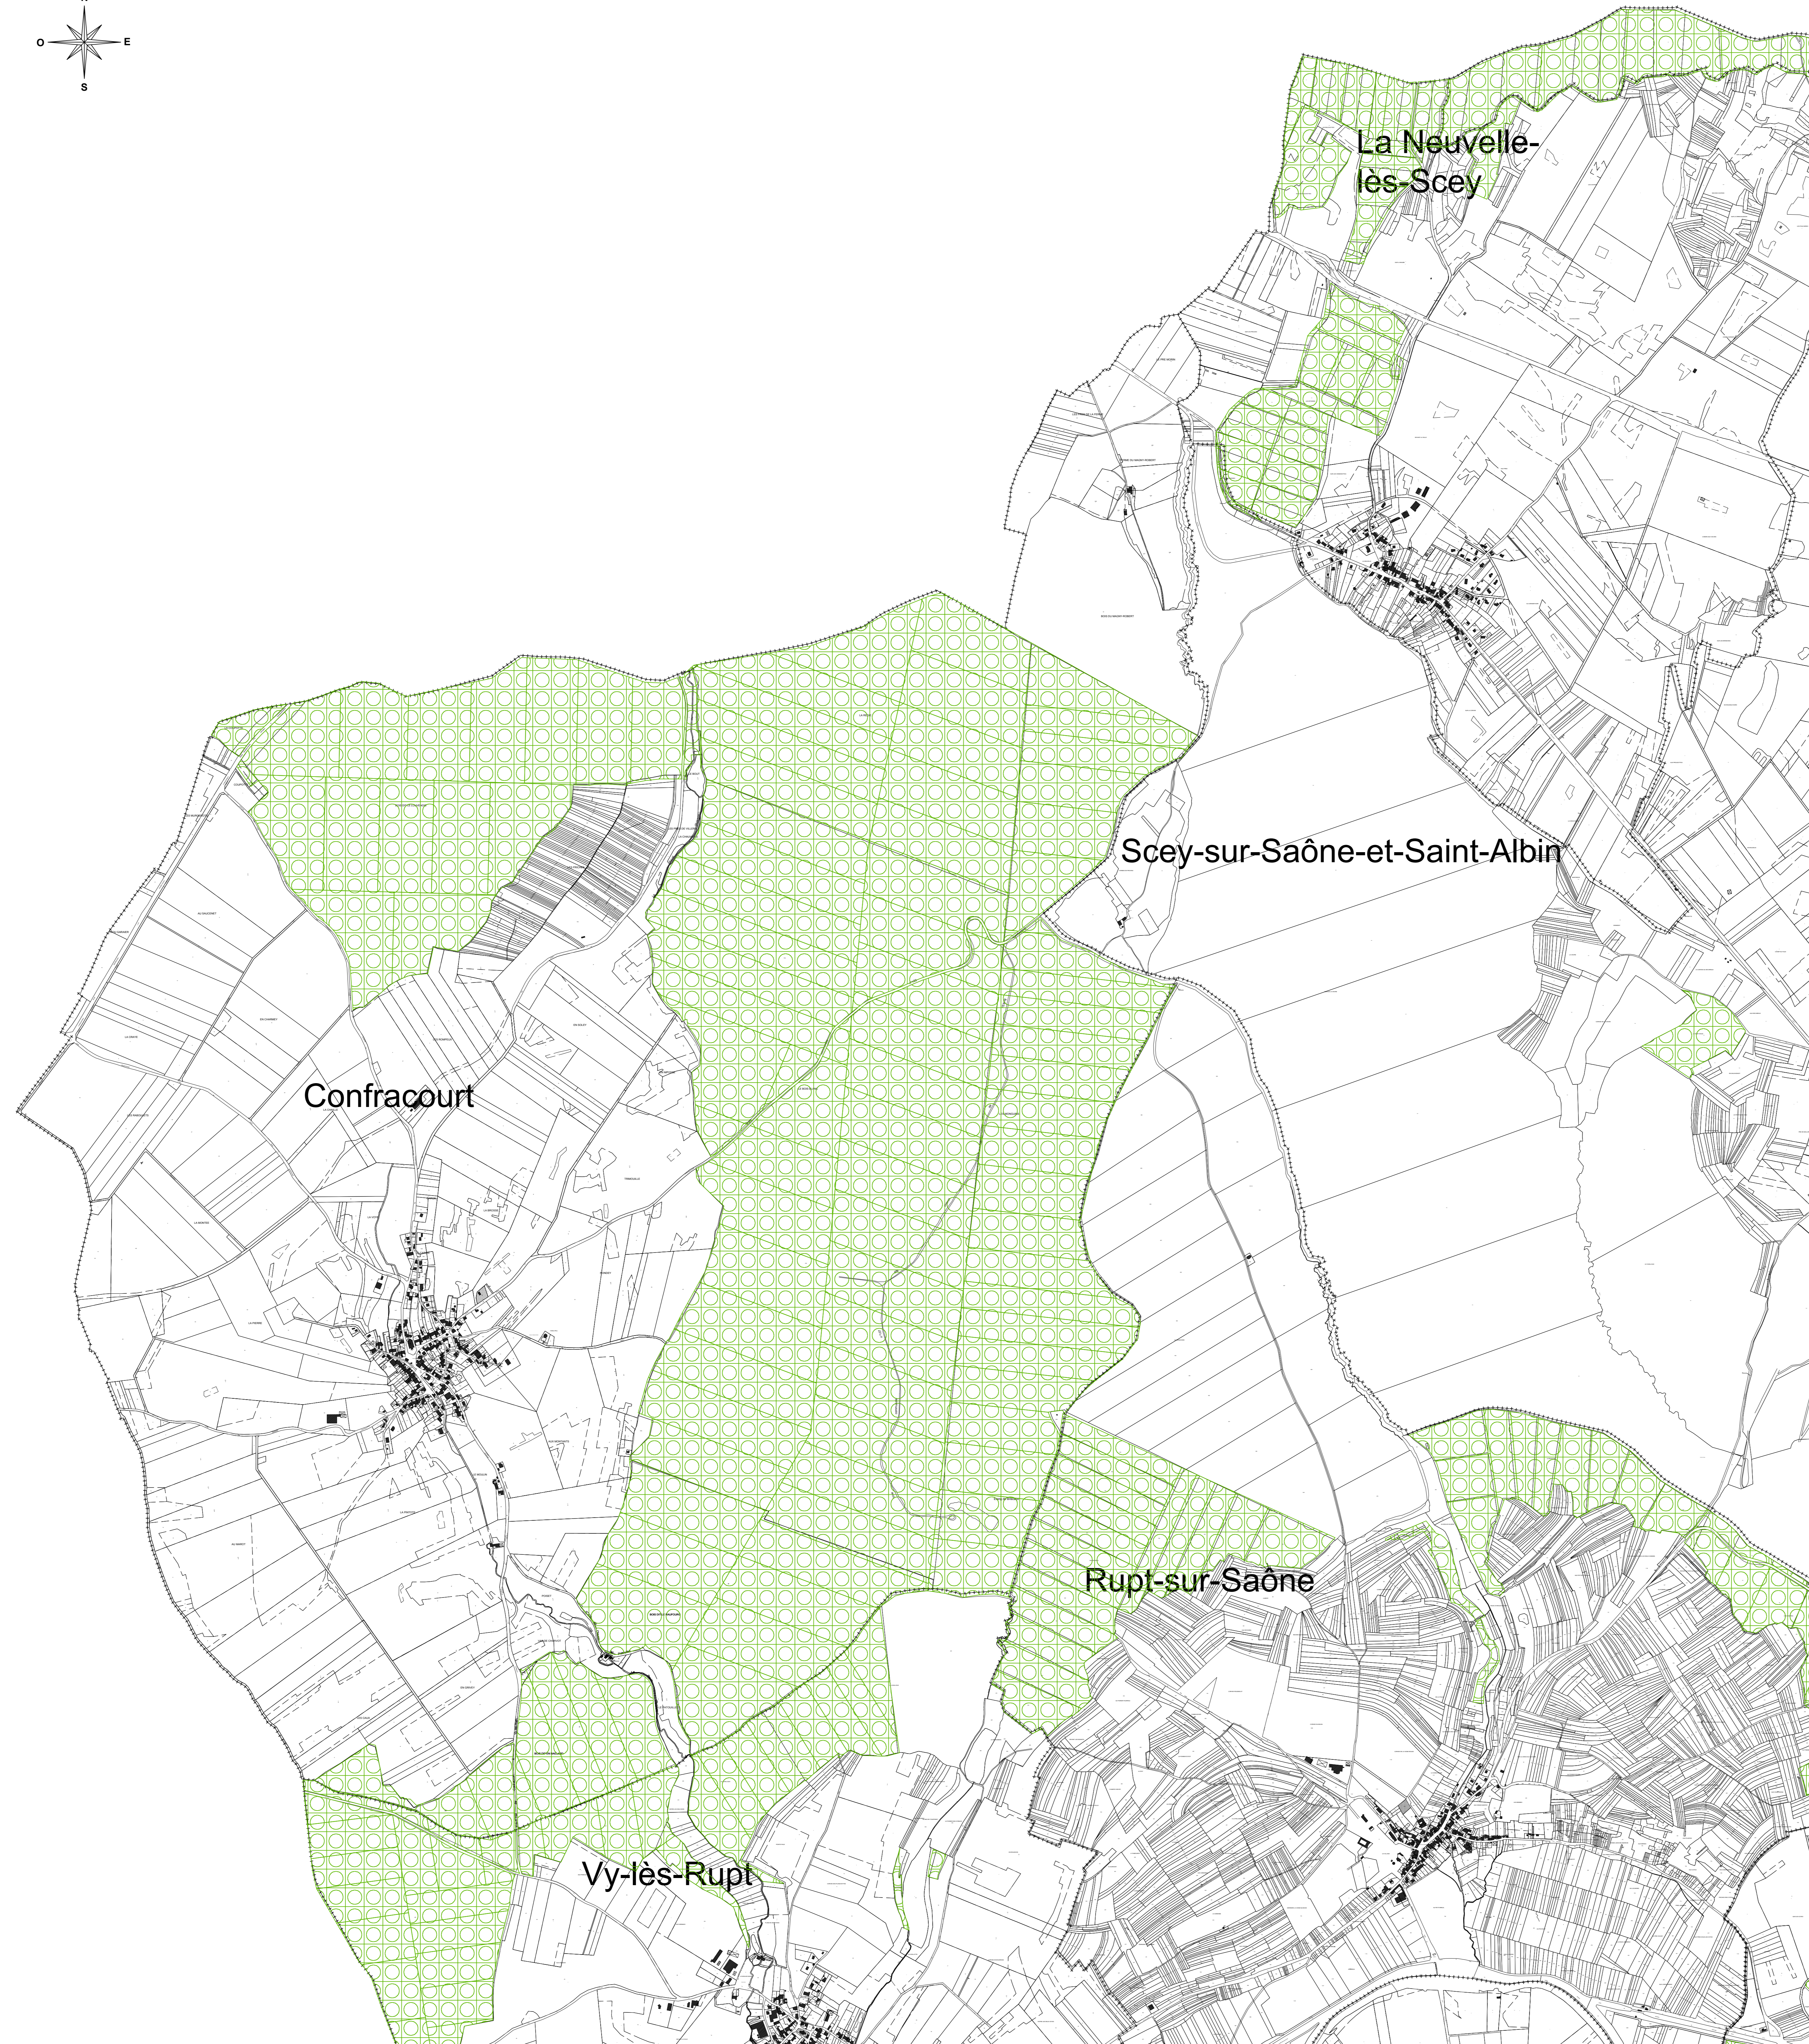

PLAN LOCAL D'URBANISME INTERCOMMUNAL

5. ANNEXES

5.3.1 BOIS ET FORETS SOUMIS AU REGIME FORESTIER

Nord-Ouest de la
Communauté de communes
au 1/10000ème

Bois et forêts soumis au régime forestier

----- Limite de commune.