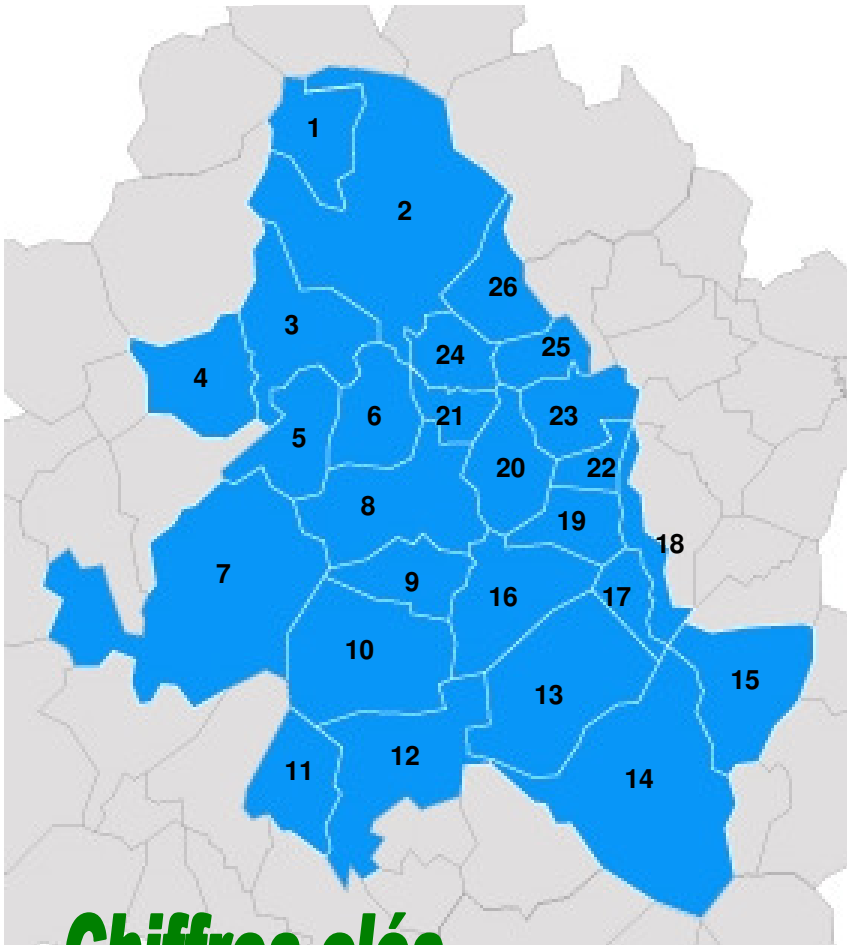

*Communauté de Communes  
des Combes*

**Composition au  
1<sup>er</sup> janvier 2009**

## Chiffres clés

**1995** création de la communauté de communes

**26** communes membres

**234** Km<sup>2</sup>

**6824** habitants

1) La-Neuve-les-Scey

Charles POINSEL  
François RICHARD  
Bruno POIRRET

2) Scey-sur-Saône